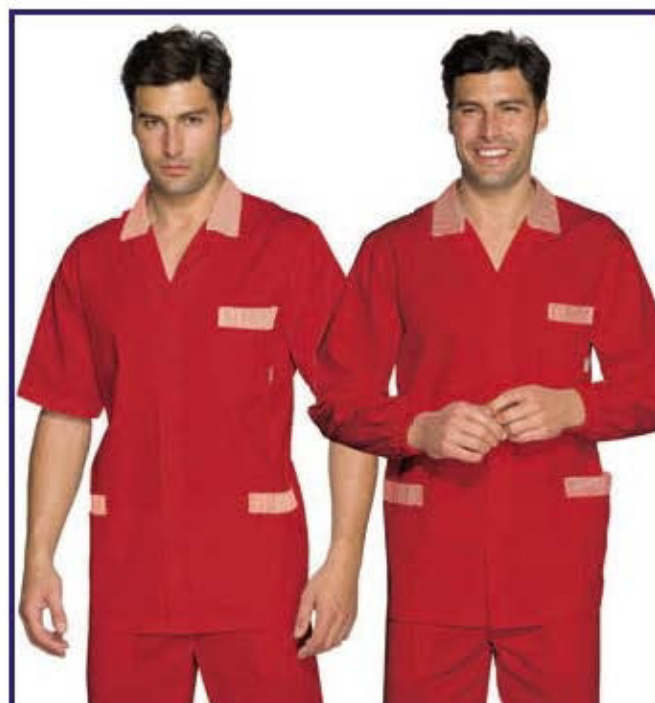

NEW

056021
COREANA LAVORO
65% polyester
3.5% cotton
125 gr/m²
S • M • L • XL • XXL
NERO

056000
COREANA LAVORO
100% cotton
190 gr/m²
S • M • L • XL • XXL
BIANCO

CASACCHE PETER COLOURS

036214
CASACCA PETER
MEZZA MANICA
half sleeve
Halbarm
demie manche
manga corta
BIANCO + GIALLO

036114
CASACCA PETER
100% cotton
190 gr/m²
S • M • L • XL • XXL
BIANCO + GIALLO

036203
CASACCA PETER
MEZZA MANICA
half sleeve
Halbarm
demie manche
manga corta
BIANCO + BORDEAUX

036103
CASACCA PETER
100% cotton
190 gr/m²
S • M • L • XL • XXL
BIANCO + BORDEAUX

036212
CASACCA PETER
MEZZA MANICA
half sleeve
Halbarm
demie manche
manga corta
GRIGIO + BLU

036112
CASACCA PETER
65% polyester
35% cotton
125 gr/m²
S • M • L • XL • XXL
GRIGIO + BLU

036207
CASACCA PETER
MEZZA MANICA
half sleeve
Halbarm
demie manche
manga corta
ROSSO + RIGA ROSSA