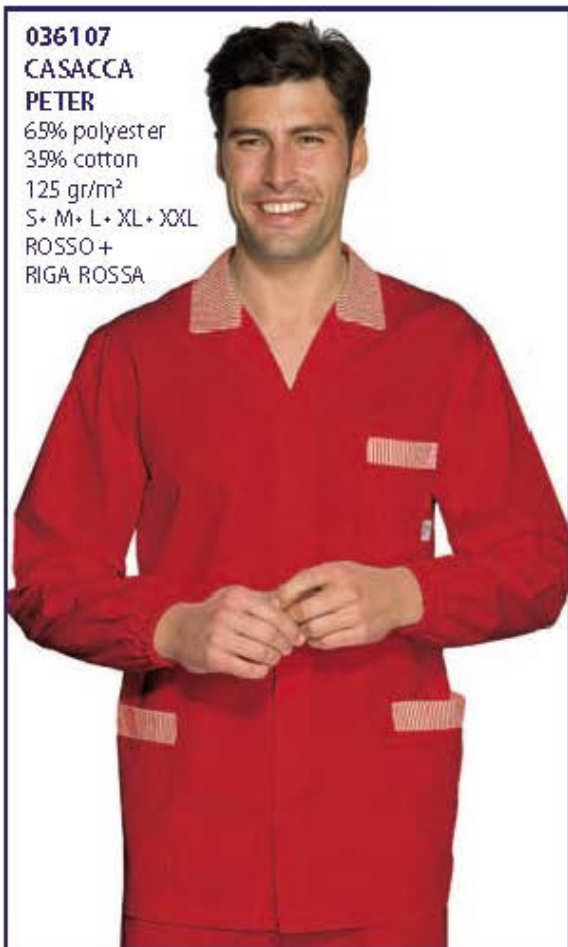

036212
CASACCA PETER
MEZZA MANICA
half sleeve
Halbarm
demie manche
manga corta
GRIGIO + BLU